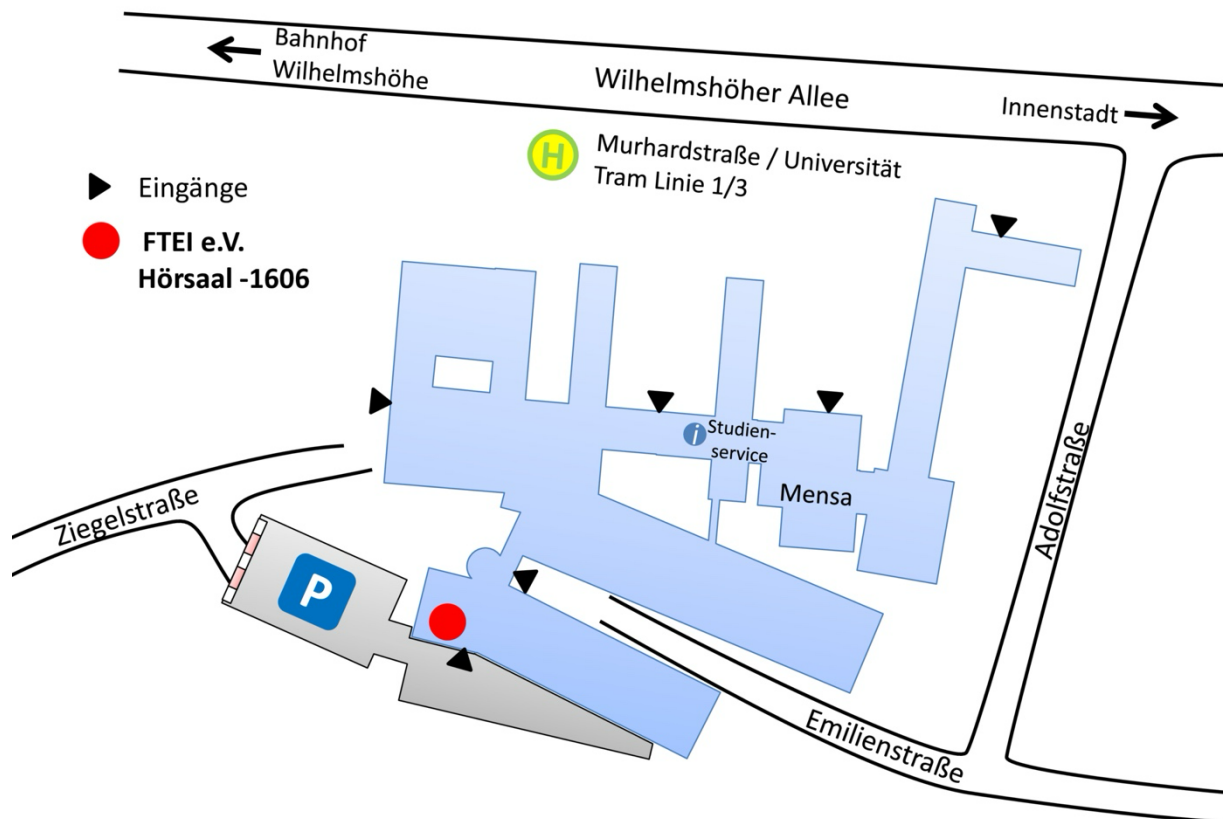

Lageplan Uni Kassel, Standort Wilhelmshöher Allee

Adresse

Universität Kassel
Wilhelmshöher Allee 71 - 73
34121 Kassel

Anreise mit öffentlichen Verkehrsmitteln

Vom **Bahnhof Kassel-Wilhelmshöhe** erreichen Sie die Universität bequem mit den Straßenbahnen:

- **Linie 1** Richtung Holländische Straße / Vellmar oder
- **Linie 3** Richtung Ihringshäuser Straße

Steigen Sie bitte an der Haltestelle **Murhardstraße / Universität** aus.

Anreise mit dem Auto

Für die Anreise mit dem Auto steht ein Parkplatz der Universität Kassel zur Verfügung. Der Zugang befindet sich neben der Ziegelstraße 13, 34121 Kassel.

Veranstaltungsorte

- **StK-Sitzung und PV:** Neubau (Gebäude 4600), Raum -1606 (1. UG).
- **Mittag- und Abendessen:** Mensa / Aula im Altbau